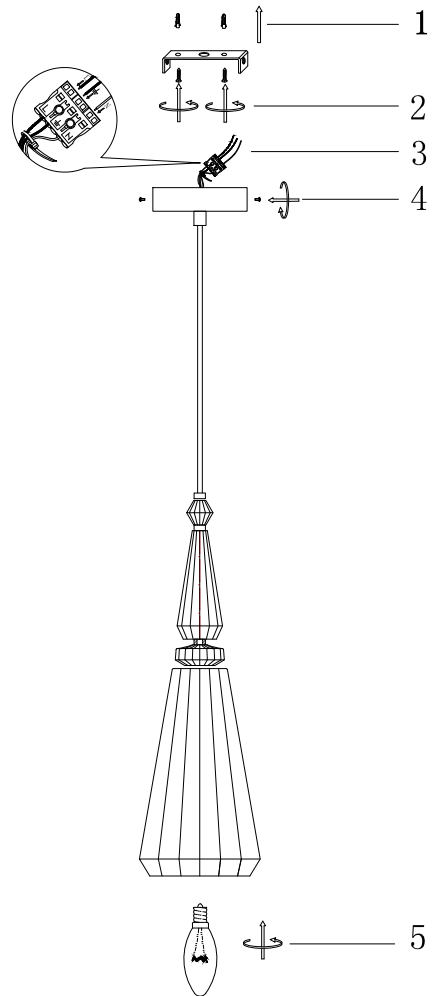

Instruction

P028PL-01GN

1 x E14 (40W)

Model: P028PL-01GN
Collection: Pendant
Series: Sunshine

Pendant Lamps