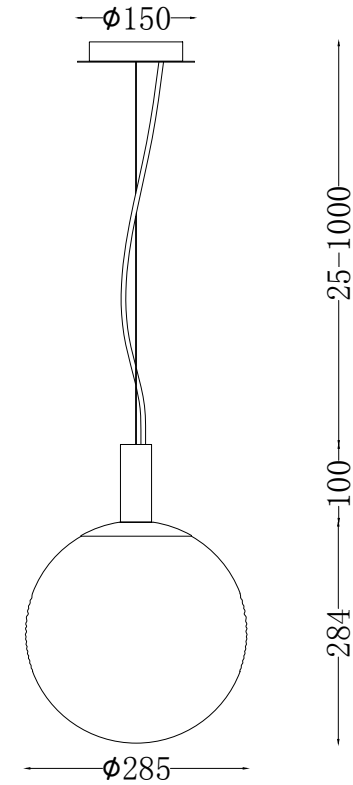

Instruction

P061PL-01W

1 x E27 (60W)

Model: P061PL-01W
Collection: Pendant
Series: Perlas

Pendant Lamps