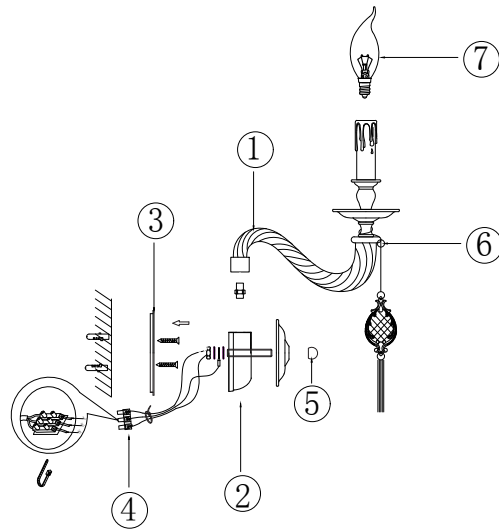

# Instruction

FR2007WL-01BZ

1 x E14 (40W)

Model: FR2007WL-01BZ

Series: Charis

Wall Lamps