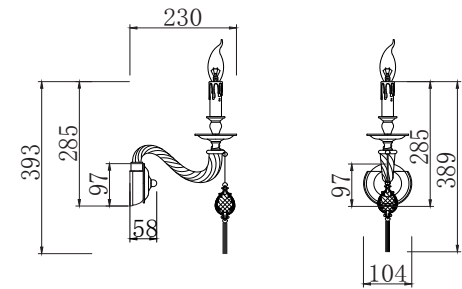

# Instruction

FR2007WL-01BZ

1 x E14 (40W)

Model: FR2007WL-01BZ

Series: Charis

Wall Lamps